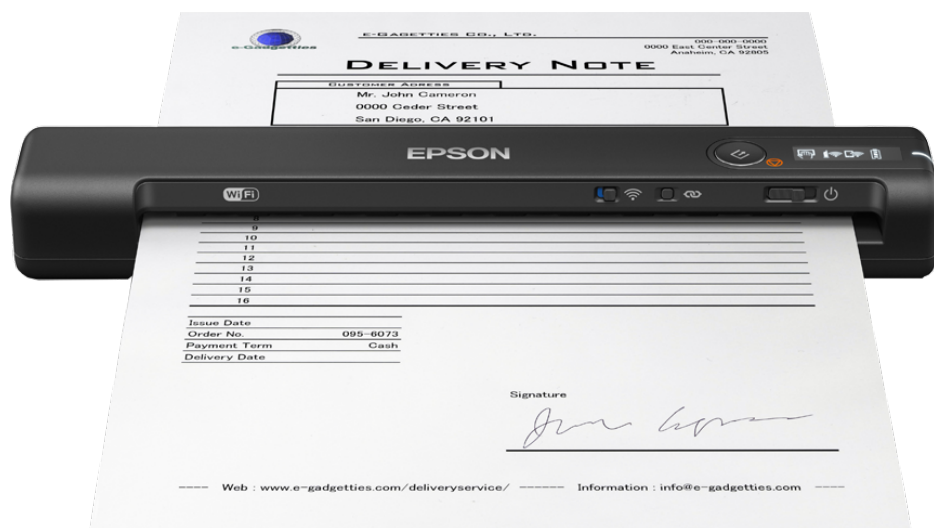

# WorkForce ES-60W

DATOVÝ LIST

Díky nejmenšímu mobilnímu skeneru společnosti Epson, který má připojení přes rozhraní Wi-Fi a je napájen bateriemi, můžete dokumenty jednoduše skenovat do prohlédavatelého souboru PDF, ať už jste kdekoli.

Model ES-60W s úsporným designem je snadno použitelný, nastavitelný a přenosný. Lze ho používat bez zdroje napájení, takže vám umožní perfektní organizaci kdekoli. Skener sám rozpozná, zda je v režimu bezdrátového připojení nebo USB. Vy nemusíte vůbec zasahovat. Je ideální do prostředí s omezeným prostorem, které vyžaduje jednoduché řešení skenování. Snadno ho připojíte k telefonu, tabletu nebo notebooku.

## Skenujte kdekoli

Model ES-60W s LCD panelem má vestavěné rozhraní Wi-Fi a baterii. Umožňuje tak skenovat skutečně kdekoli rychlostí 4 sekundy na stránku. Při plném nabití zvládne naskenovat až 300 stran bez nutnosti připojení ke zdroji napájení.

## Flexibilita

Tento model bude spolehlivým společníkem, neboť umožňuje skenování velké škály dokumentů a různých typů médií. Zvládne naskenovat papír s gramáží 35 až 270 g/m<sup>2</sup> a délkou až 1,8 metru.